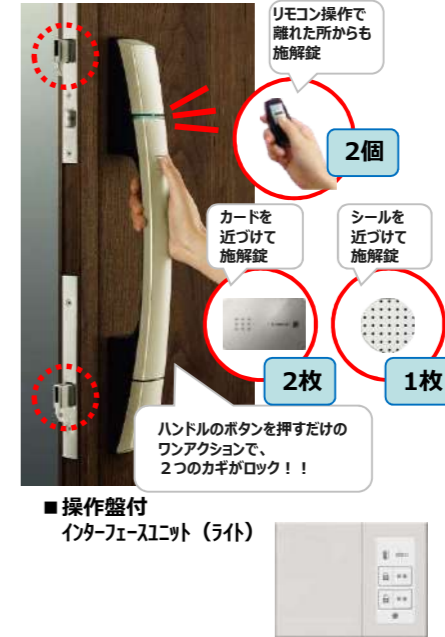

## 1 断熱玄関ドア ヴェナートD30防火ドア F06デザイン ※ポケットKey

色:ガトーアカシア