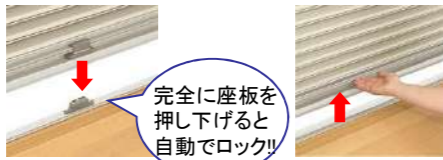

#### 1 シャッター付引違い窓 (テラスタイプ・手動シャッターGR)

防火窓G

■安心の自動ロック機構&解錠がカンタン!!  
シャッターを全閉すると自動でロックがかかります。鍵のかけ忘れもなく、安心です。また、座板にある操作レバーを全長に伸ばすことで左右どちらの障子を開けても解錠ができます。